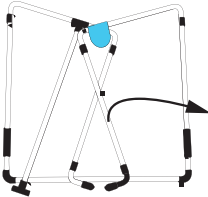

ergonomic laptop stand

R-Go Steel Office Black

Ergonomische Laptopständer

Support pour ordinateur portable

Setup

Step A

Step B

Step C