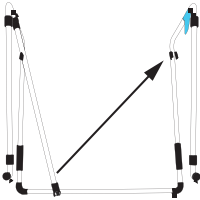

ergonomic laptop stand

R-Go Steel Office Black

Ergonomische Laptopständer

Support pour ordinateur portable

Setup

Step A

Step B

Step C