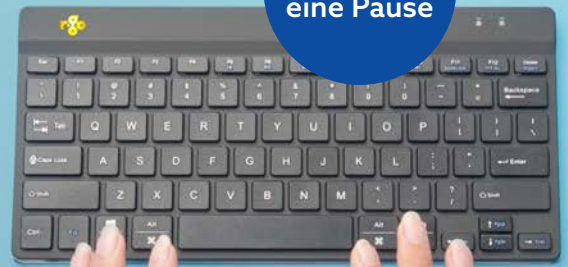

Mit persönlichem Pausencoach

R-Go Pausenanzeiger

Regelmäßig kurz bewegen beim Arbeiten ist wichtig für Ihre Gesundheit! Mikropausen verhindern eine Überlastung der kleinen Muskeln und Sehnen und verbessern Ihre Konzentration. Weil Pausen oft vergessen werden, wenn man konzentriert bei der Arbeit ist, haben wir ein Pausentool entwickelt, das Sie daran erinnert, die Arbeit rechtzeitig zu unterbrechen.

Die patentierte R-Go Break Software zeigt mit Farbsignalen an, wann es Zeit ist, eine Pause einzulegen. Während Sie die Tastatur benutzen, wechselt die Leuchte die Farbe, wie eine Ampel:

- Grün: Gute Arbeit!
- Orange: Zeit für eine kurze Pause
- Rot: Sie arbeiten schon zu lange

Dementsprechend erhalten Sie eine positive Rückmeldung über Ihr Pausenverhalten. Die R-Go Break Software herunterladen.

Sie haben zu lange gearbeitet

Sie arbeiten auf gesunde Weise!

Zeit für eine Pause

Wir kümmern uns um unsere Umwelt

- ✓ Alle Kunststoffe, die für unsere Tastaturen verwendet werden, sind zu 100% wiederverwendet.
- ✓ **Lebenslange Recycling-Garantie:** Wir stellen sicher, dass unsere Tastaturen, die am Ende ihrer Lebensdauer an uns zurückgegeben werden, recycelt werden.
- ✓ Wir sind Mitglied der **WEEE**, einer europäischen Organisation, die sich um die Sammlung und das Recycling von elektronischen Geräten kümmert.

Alle R-Go Break Tastaturen

R-Go Compact Break

Verkabelt RGOCOUSWDBL ⁽¹⁾

Drahtlos RGOCOUSWLBL ⁽¹⁾

R-Go Split Break

RGOSP-USWIBL ⁽¹⁾

Erwartet in 2023

R-Go Numpad Break

RGOCONMWDBL

RGOCONMWLBL

⁽¹⁾ Verfügbar in AZERTY (BE), AZERTY (FR), QWERTY (IT), QWERTY (ND), QWERTY (UK), QWERTY (US), QWERTZ (DE).
Alle Artikelnummern finden Sie auf unserer Website.