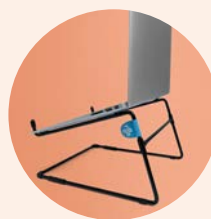

Bekijk deze video over Avres!

R-Go Steel laptopstandaard assortiment

R-Go Steel Travel

RGOSC015BL

Kleur Zwart

Opvouwbaar Ja

R-Go Steel Office

RGOSC020BL