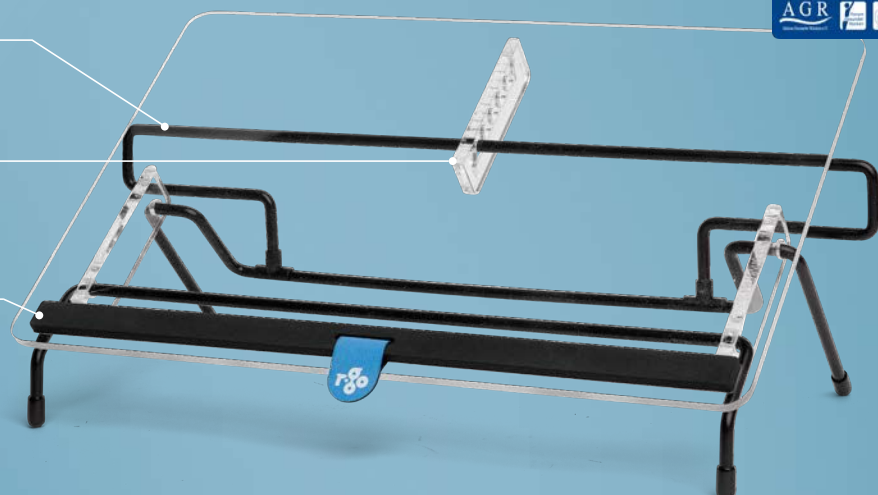

Til je documenten op

R-Go Flex Read & R-Go Read2Write documenthouders

Om gezond rechtop te werken.

Stimuleert een rechte houding

Met een documenthouder breng je het papier naar je ogen en neem je dus automatisch een rechte werkhouding aan.

Ideaal voor lezen en schrijven

Beide documenthouders zijn ideaal voor lezen en schrijven. De R-Go Read2Write kan in één beweging van lees- naar schrijfstand worden gezet!

Zachte schuimrubberen polssteun

De documenthouders zijn voorzien van een polssteun van zacht schuim voor optimaal comfort tijdens het werken.

Uniek ontwerp
De R-Go Flex Read heeft een uniek ontwerp met een acryl transparant bovenblad en een stalen basisframe.

Verstelbaar in 6 hoeken
Deze documenthouder is verstelbaar in 6 standen naar wens.

Polssteun van zacht schuim
Met een zachte foamstrip om je polsen te ondersteunen en voor optimaal comfort.

R-Go Read2Write