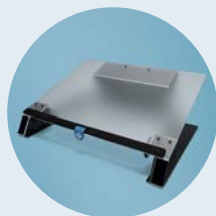

R-Go Read2Write

RGORIDOFA