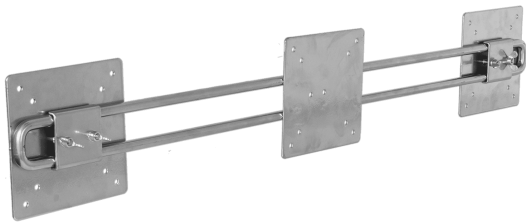

R-Go Steel Wing voor 2 Beeldschermen zwart

Reference: RGOSCWINGBL

EAN number: 8719274490869

Twee monitoren, één monitorarm

Met de wing bevestigt u twee 2 monitoren op één monitorarm. U plaatst dus twee monitoren op dezelfde hoogte, wel zo gemakkelijk én voordelig. Want u hoeft geen tweede monitorarm aan te schaffen.

Referentie	RGOSCWINGBL
EAN nummer	8719274490869

Model en functie

Model:	Monitorarm
Capaciteit (in kg):	10 kg
Geschikt voor schermdiagonaal:	≤ 32"
VESA:	75x75 mm en 100x100 mm

[Bekijk alle specificaties](#)

Verstelbaarheid

In diepte verstelbaar:	Nee
------------------------	-----

Algemeen

Lengte (mm):	850
Breedte (mm):	125
Hoogte (mm):	25
Gewicht (gram):	1850
Product materiaal:	Staal
Kleur:	Zwart
Serie:	R-Go Steel
Garantieperiode (in jaren):	2