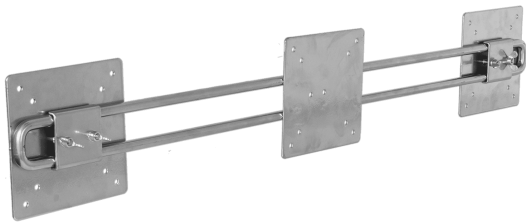

R-Go Steel Wing voor 2 Beeldschermen

zilver

Reference: RGOSCWINGSI

EAN number: 8719274490654

Twee monitoren, één monitorarm

Met de wing bevestigt u twee 2 monitoren op één monitorarm. U plaatst dus twee monitoren op dezelfde hoogte, wel zo gemakkelijk én voordelig. Want u hoeft geen tweede monitorarm aan te schaffen.

Referentie	RGOSCWINGSI
EAN nummer	8719274490654

Model en functie

Model:	Monitorarm
Capaciteit (in kg):	10 kg
Geschikt voor schermdiagonaal:	≤ 32"
VESA:	75x75 mm en 100x100 mm

[Bekijk alle specificaties](#)

Verstelbaarheid

In diepte verstelbaar:	Nee
------------------------	-----

Algemeen

Lengte (mm):	850
Breedte (mm):	125
Hoogte (mm):	25
Gewicht (gram):	1850
Product materiaal:	Staal
Kleur:	Zilver
Serie:	R-Go Steel
Garantieperiode (in jaren):	2