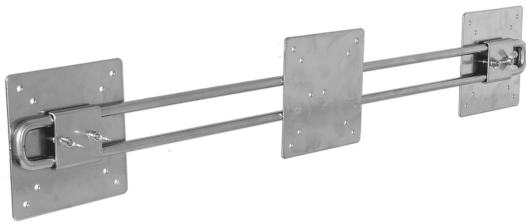

R-Go Steel Wing voor 2 Beeldschermen wit

Reference: RGOSCWINGWH

EAN number: 8719274490852

Twee monitoren, één monitorarm

Met de wing bevestigt u twee 2 monitoren op één monitorarm. U plaatst dus twee monitoren op dezelfde hoogte, wel zo gemakkelijk én voordelig. Want u hoeft geen tweede monitorarm aan te schaffen.

| | |
|------------|---------------|
| Referentie | RGOSCWINGWH |
| EAN nummer | 8719274490852 |

Model en functie

| | |
|--------------------------------|------------------------|
| Model: | Monitorarm |
| Capaciteit (in kg): | 10 kg |
| Geschikt voor schermdiagonaal: | ≤ 32" |
| VESA: | 75x75 mm en 100x100 mm |

[Bekijk alle specificaties](#)

Verstelbaarheid

| | |
|------------------------|-----|
| In diepte verstelbaar: | Nee |
|------------------------|-----|

Algemeen

| | |
|-----------------------------|------------|
| Lengte (mm): | 850 |
| Breedte (mm): | 125 |
| Hoogte (mm): | 25 |
| Gewicht (gram): | 1850 |
| Product materiaal: | Staal |
| Kleur: | Wit |
| Serie: | R-Go Steel |
| Garantieperiode (in jaren): | 2 |